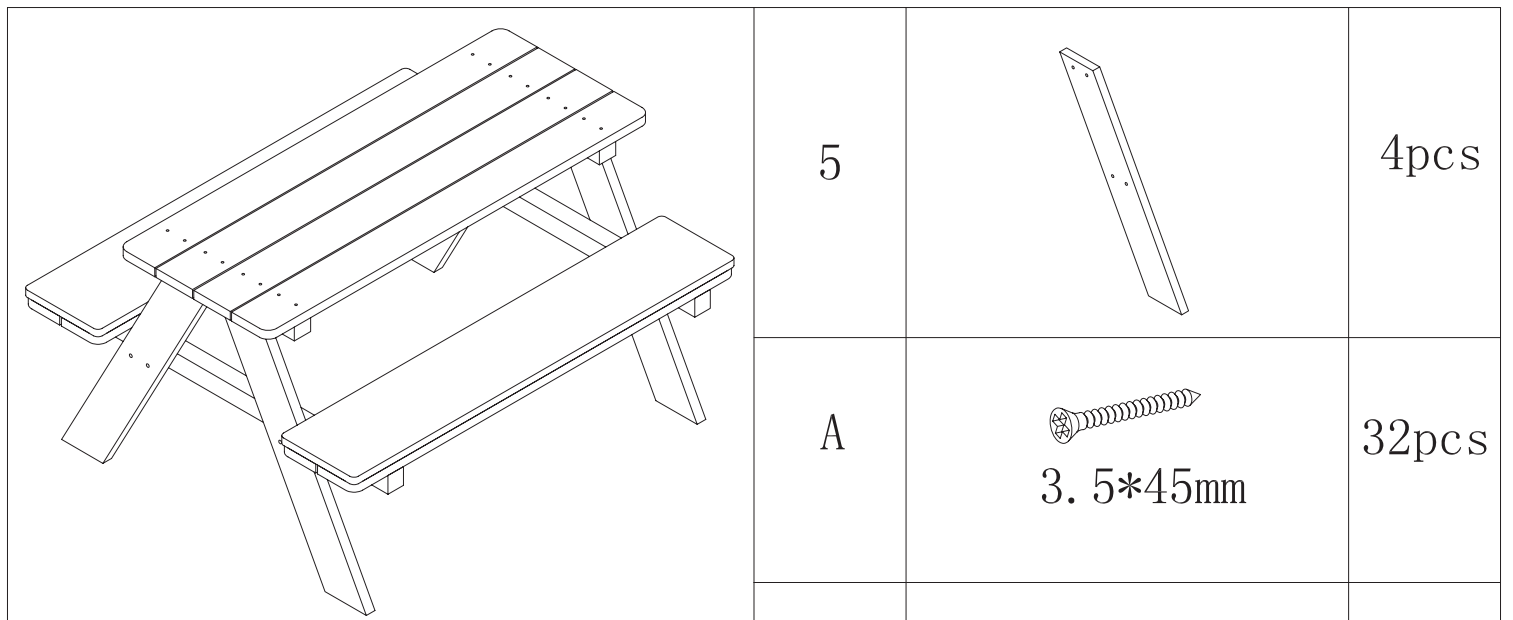

1		2pcs
2		6pcs
3		2pcs
4		2pcs

5		4pcs
A	 3.5*45mm	32pcs
B	 Ø6*45mm	16pcs
C		1pc
D		2pcs