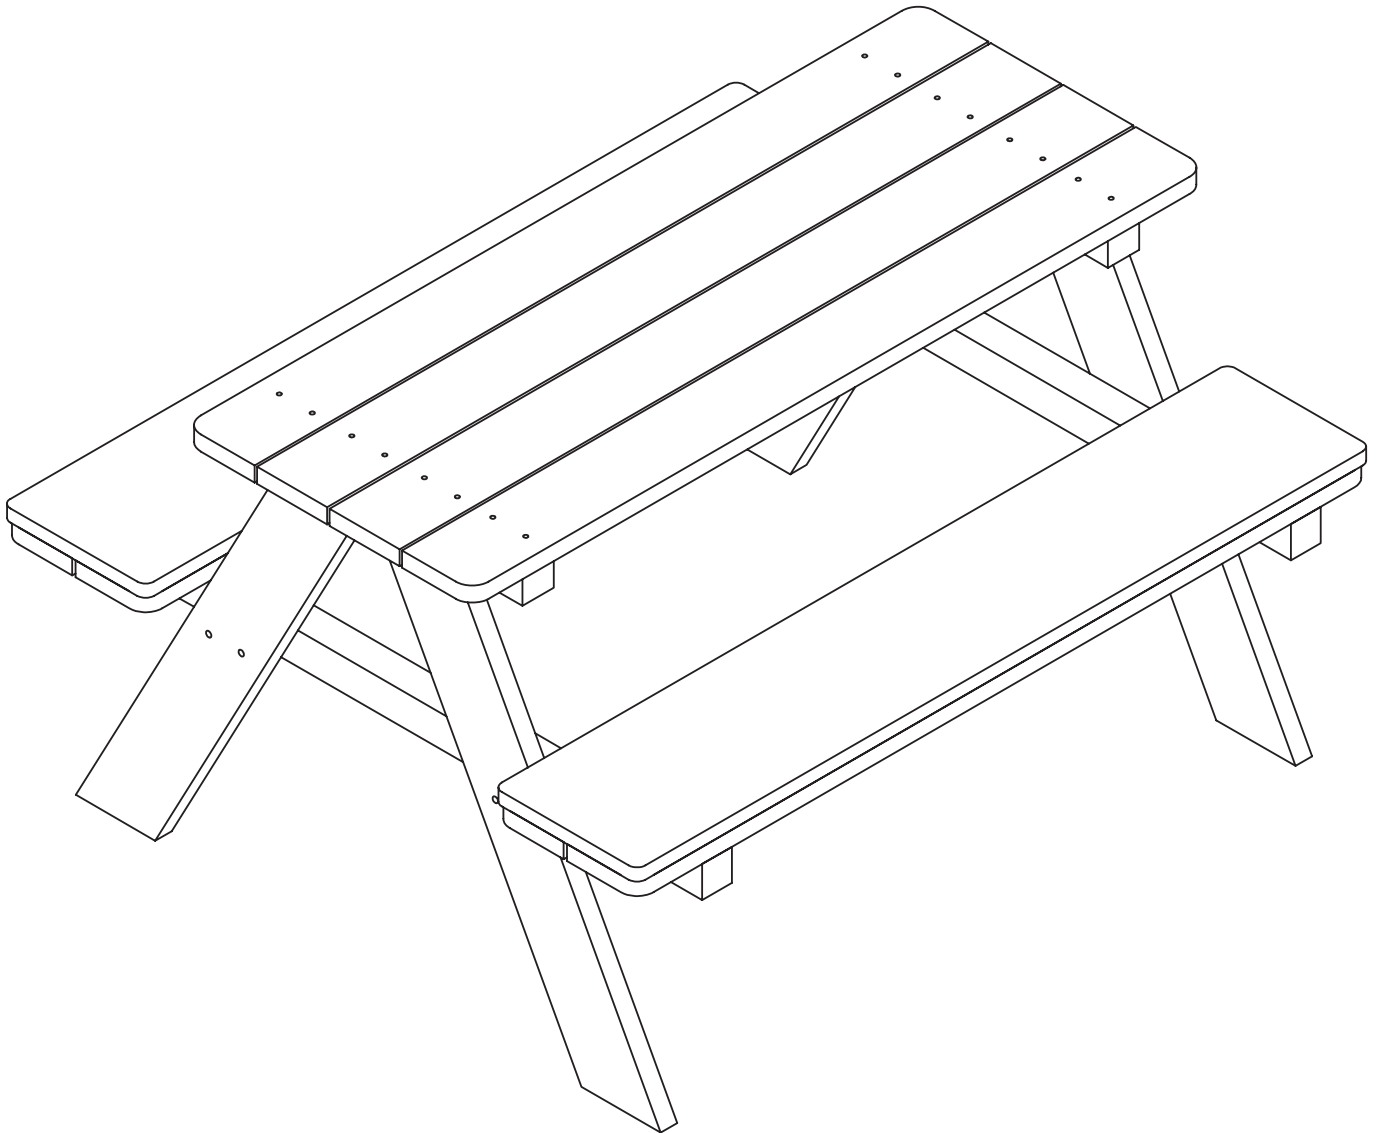

Kindersitzgarnitur

Montageanleitung

Produkt

Kindersitzgarnitur Art. Nr. 94353

Stand der Informationen

06/2018

dobar e-Commerce GmbH

Fabrikstraße 3

Technische Daten:

Maße: ca. 89 x 79 x 50 cm

Max. Belastbarkeit: ca. 100 kg

Sitzhöhe: ca. 28 cm

Material: Holz, Polyester

ACHTUNG!

Die Montage darf nur von Erwachsenen durchgeführt werden. Für den Zusammenbau bitte den beiliegenden Inbusschlüssel verwenden und einen Schraubenzieher.